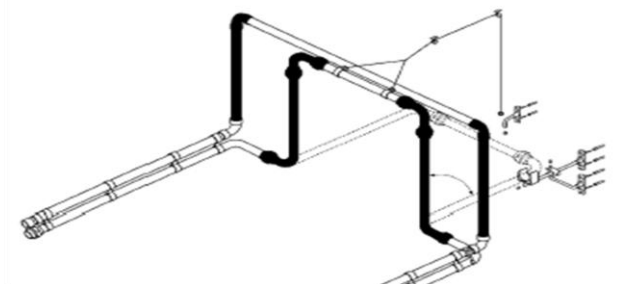

Коммерческое предложение

Нова Ферма

Регіональний сертифікований дилер ДП "ДеЛаваль"
10004, Житомирська обл., Житомирський р-н.,
с. Довжик, вул. Нескорених, 17
E-mail: novaferma@ukr.net <http://novaferma.com>
Сервісна служба: (097) 3546306 Тел./факс: (0412) 51 69 80

КОММЕРЧЕСКОЕ ПРЕДЛОЖЕНИЕ НА ПОСТАВКУ ОБОРУДОВАНИЯ КОМПАНИИ «DeLaval» ДЛЯ МОЛОЧНОГО КОМПЛЕКСА с **привязным содержанием КОРОВ**.

Молокопровод НА 200 ГОЛОВ

Молокопровод включает в себя:

- нержавеющие молочные трубы $\varnothing 52\text{мм}$;
- вакуумные оцинкованные трубы $\varnothing 50\text{мм}$;
- аппараты **дуовак** с двойным уровнем вакуума;
- автомат промывки с автоматическим дозированием моющих средств;
- безременной вакуумный насос с высокоточным вакуумным регулятором;
- стеклянный молокоприемник с молочным насосом производства «ДеЛаваль».

- Стыковка трубопроводов благодаря нержавеющим муфтам
- -отсутствие мертвых зон при промывке
- -надежное соединение
- -минимальное обслуживание